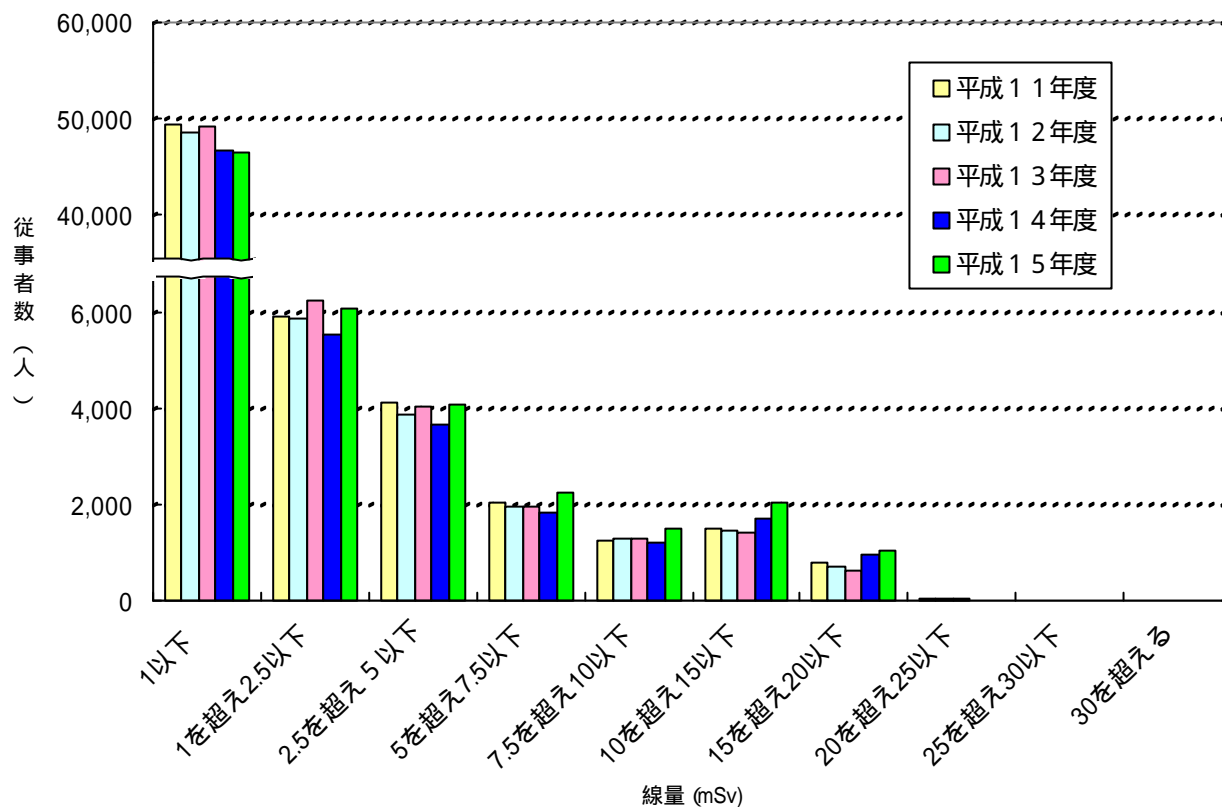

5 . 放射線業務従事者の線量別従事者数の年度推移 [平成11年度～15年度]

*この図は「1 . 放射線業務従事者の年齢別線量 (平成15年度)」の表と過去4年間 (平成11年度～14年度) の表を基に図化したものです。